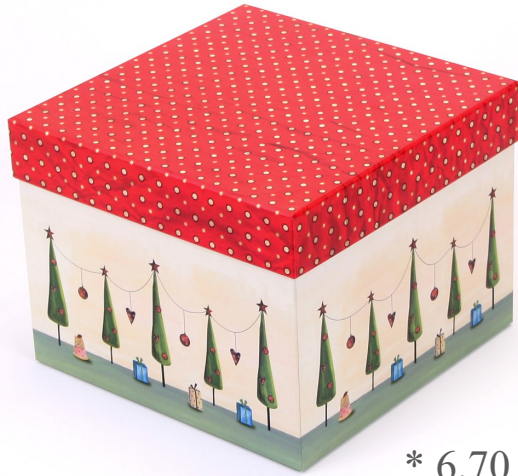

# DECOBOX CHRISTMAS GIFT BOXES COLLECTION

250x250x200mm.

80.1011.05

\* 6.70 €

250x250x200mm.

80.1055.05

\* 6.70 €

250x250x200mm.